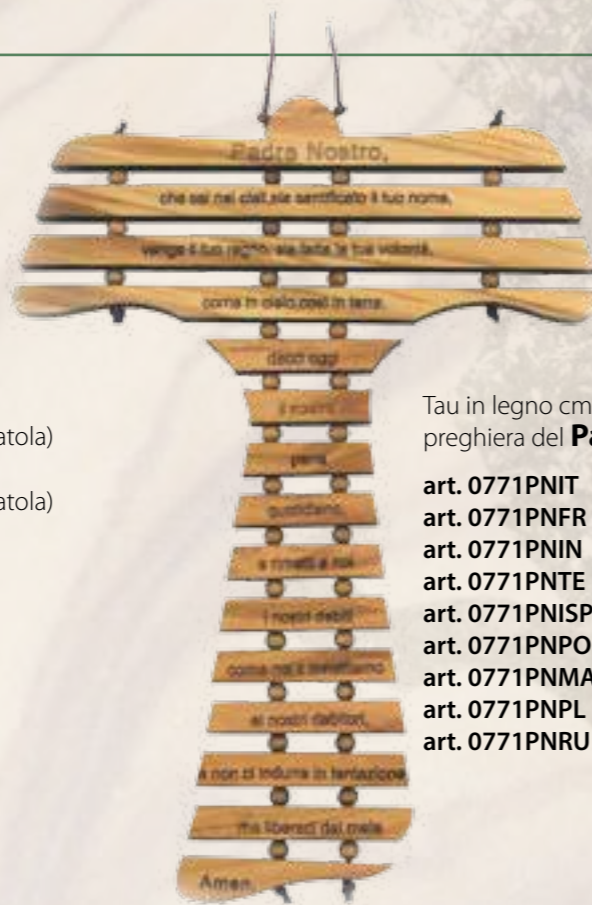

Tau in legno cm 17 con
preghiera del **Padre Nostro**

- art. 0771PNIT - italiano
- art. 0771PNFR - francese
- art. 0771PNIN - inglese
- art. 0771PNTE - tedesco
- art. 0771PNISP - spagnolo
- art. 0771PNPO - portoghese
- art. 0771PNMA - maltese
- art. 0771PNPL - polacco
- art. 0771PNRU - russo