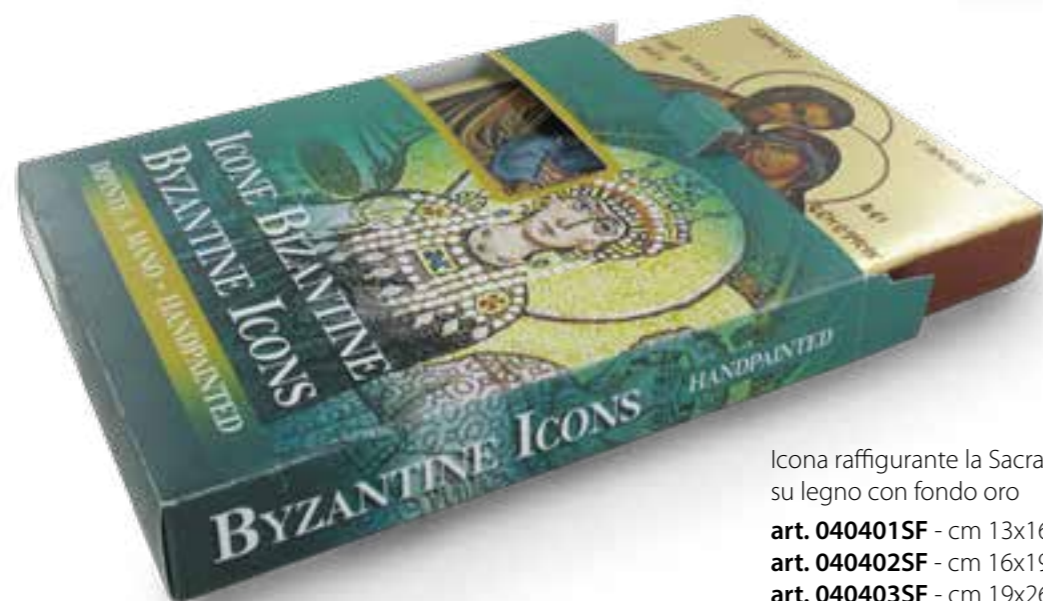

Icona raffigurante la Sacra Famiglia dipinta a mano su legno con fondo oro

- art. 040401SF - cm 13x16
- art. 040402SF - cm 16x19
- art. 040403SF - cm 19x26
- art. 040405SF - cm 33,5x44

Icona raffigurante la Madonna della tenerezza dipinta a mano su legno con fondo oro
art. 040401MT - cm 13x16