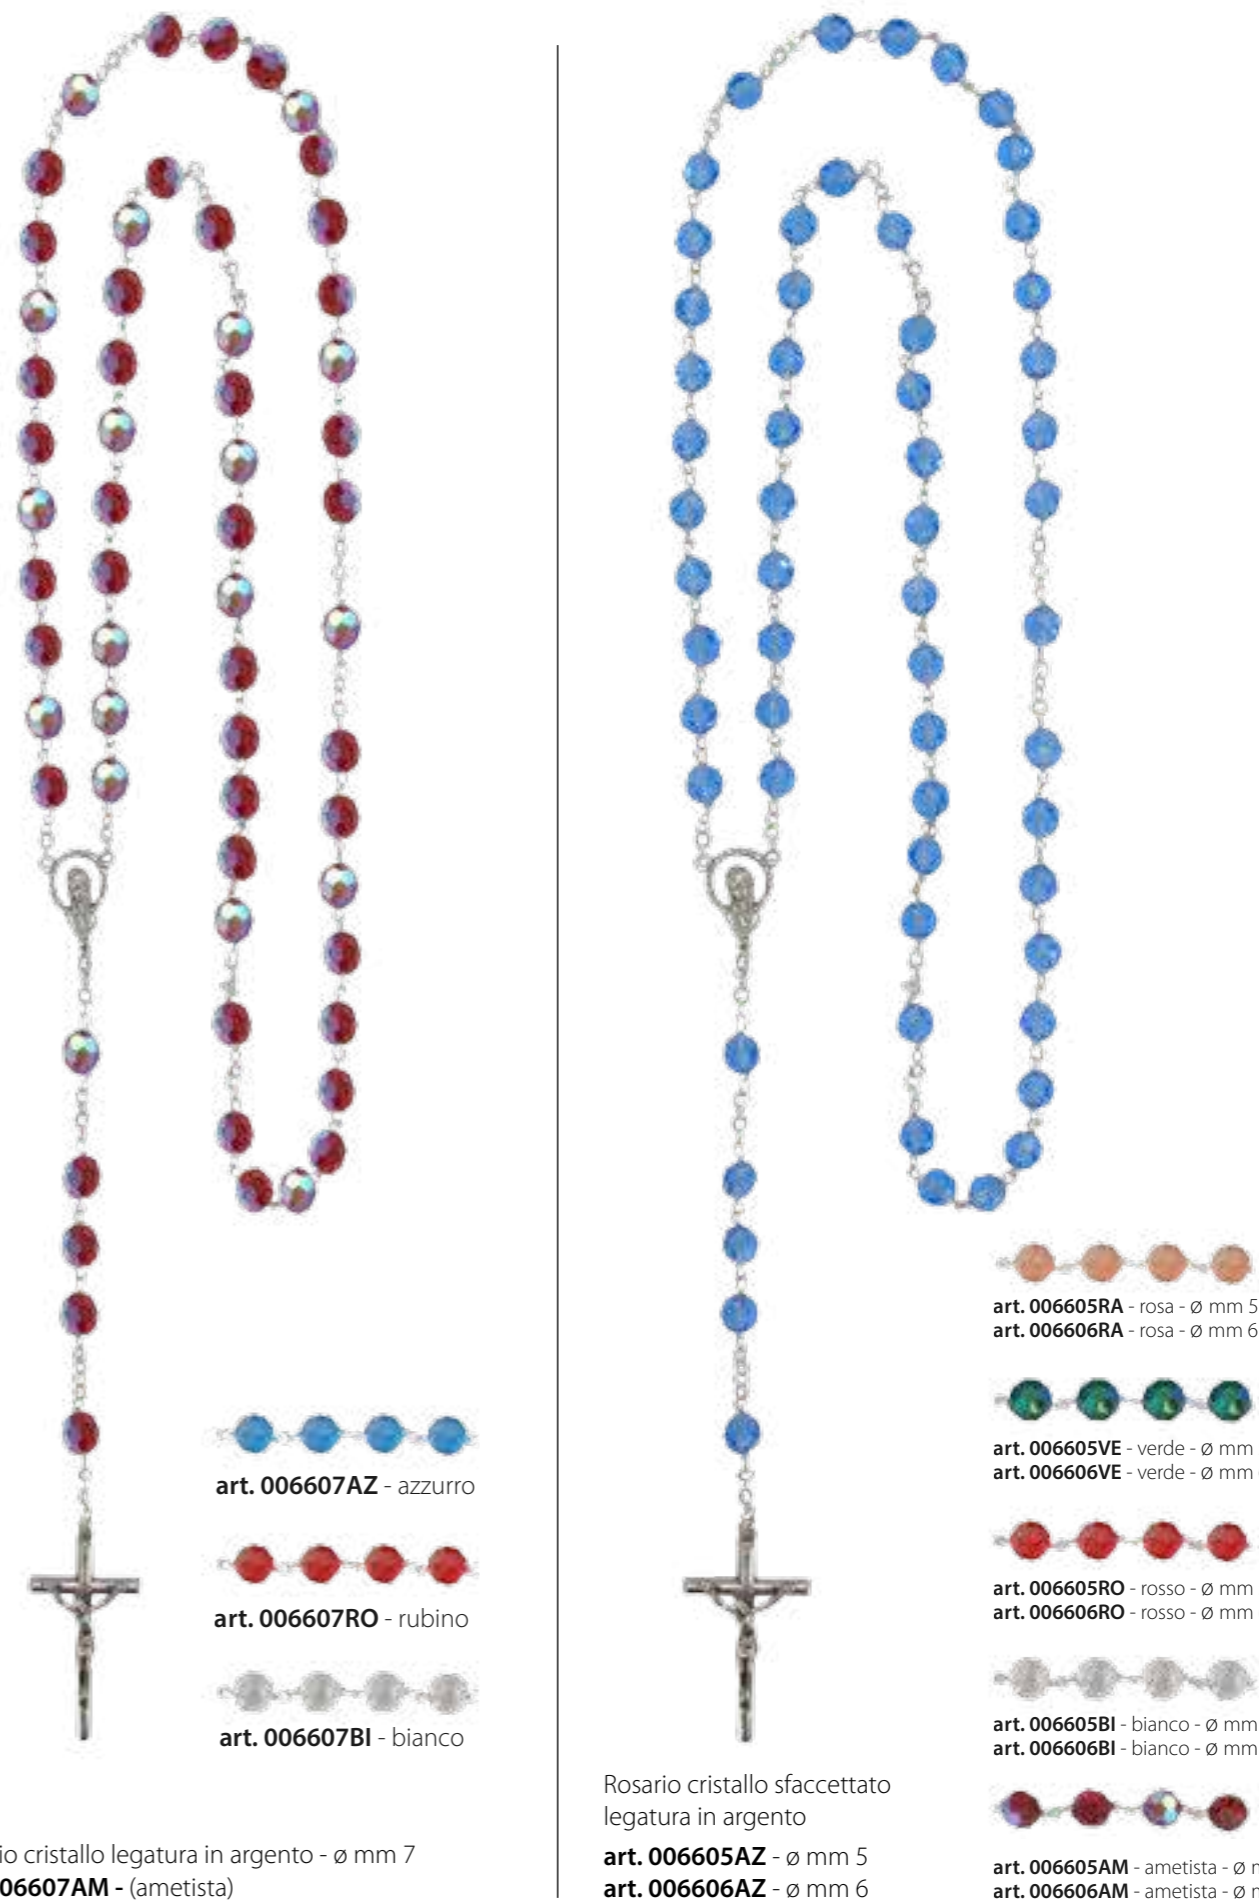

Rosario cristallo legatura in argento - ø mm 7
art. 006607AM - (ametista)

Rosario cristallo sfaccettato legatura in argento

art. 006605AZ - ø mm 5
art. 006606AZ - ø mm 6

art. 006605RA - rosa - ø mm 5
art. 006606RA - rosa - ø mm 6

art. 006605VE - verde - ø mm 5
art. 006606VE - verde - ø mm 6

art. 006605RO - rosso - ø mm 5
art. 006606RO - rosso - ø mm 6

art. 006605BI - bianco - ø mm 5
art. 006606BI - bianco - ø mm 6

art. 006605AM - ametista - ø mm 5
art. 006606AM - ametista - ø mm 6