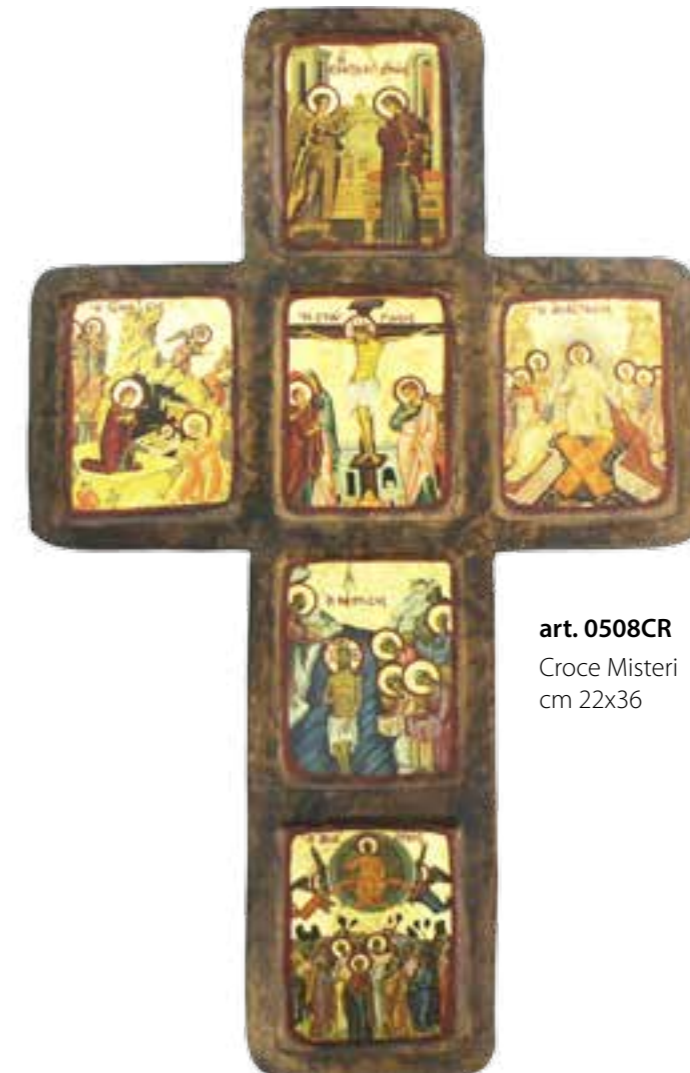

Serigrafia Oro 9 Madonne
art. 0517MA - cm 18,5x23,5

Ultima Cena

- art. 052100 - cm 24x19
- art. 052101 - cm 30x24
- art. 052102 - cm 46x36

art. 0516MA - Serigrafia Oro 19 Madonne e angeli - cm 42x36,5

Croce

- art. 050501 - cm 9x14
- art. 050502 - cm 14x22

art. 0506CR
Croce - cm 19x28

art. 0507CR
Croce con Cristo in rilievo
cm 13x22

art. 0508CR
Croce Misteri
cm 22x36

Icona stampa su legno con sfondo dorato San Paolo VI