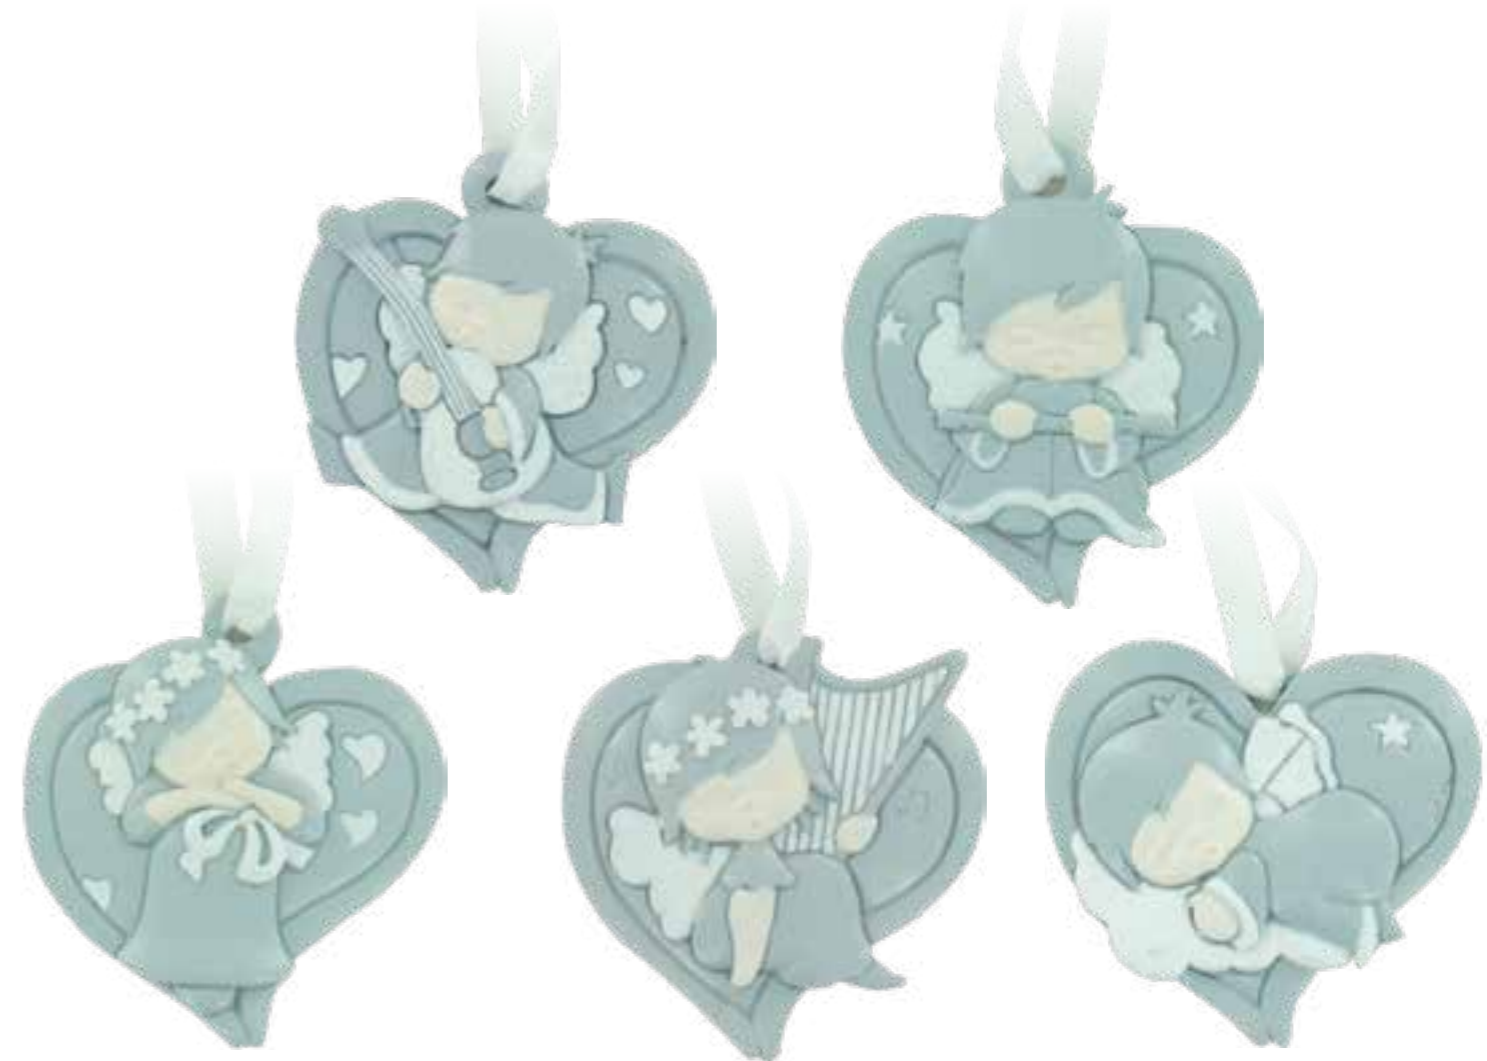

Angelo in resina colorata su cuore beige da appendere - cm 4,5x4,5
(conf. da 20 pezzi, 4 per ogni soggetto)

art. 208101

Angelo in resina colorata su cuore azzurro da appendere - cm 6x6
(conf. da 20 pezzi, 4 per ogni soggetto)