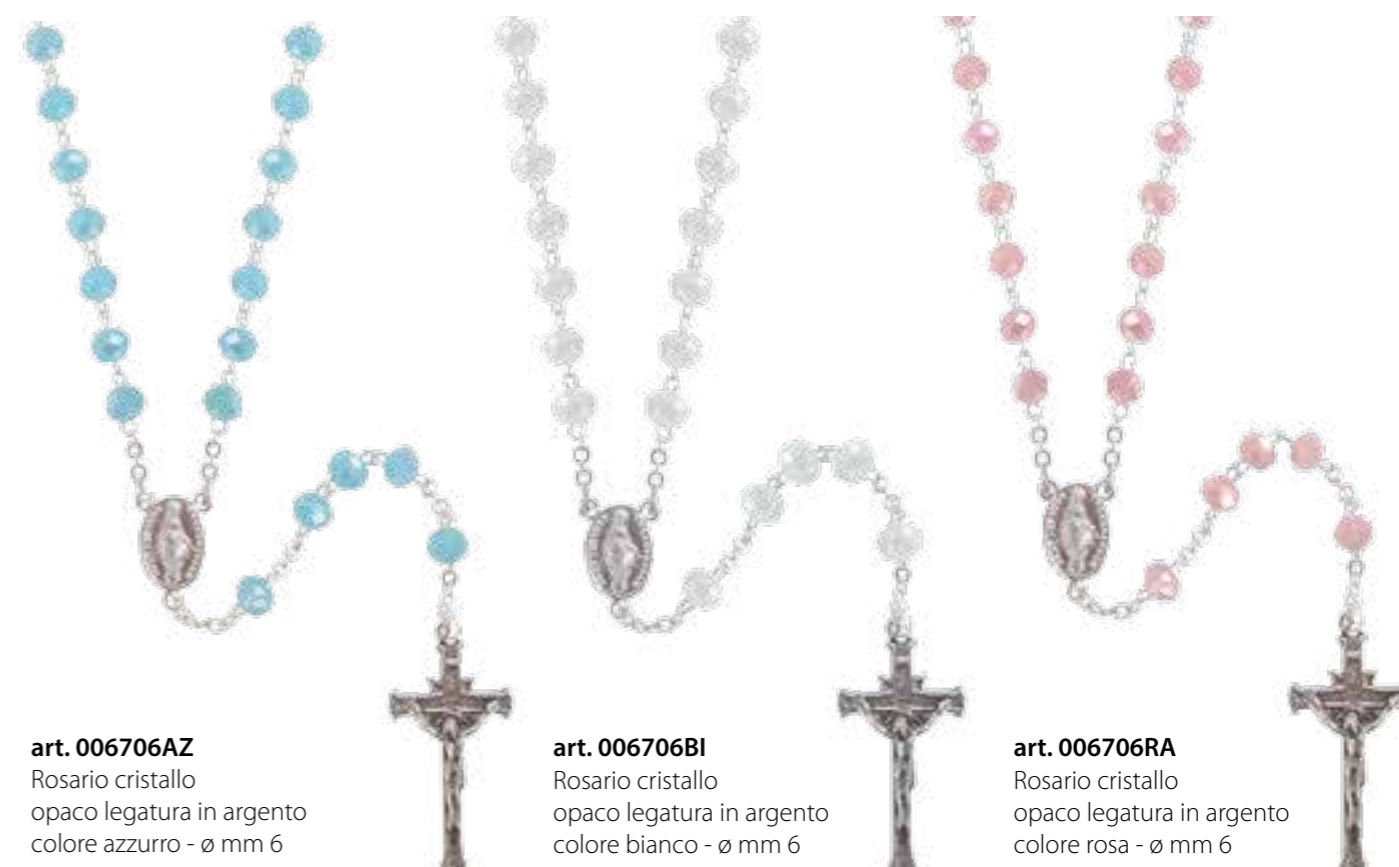

art. 006706AZ
Rosario cristallo
opaco legatura in argento
colore azzurro - ø mm 6

art. 006706BI
Rosario cristallo
opaco legatura in argento
colore bianco - ø mm 6

art. 006706RA
Rosario cristallo
opaco legatura in argento
colore rosa - ø mm 6